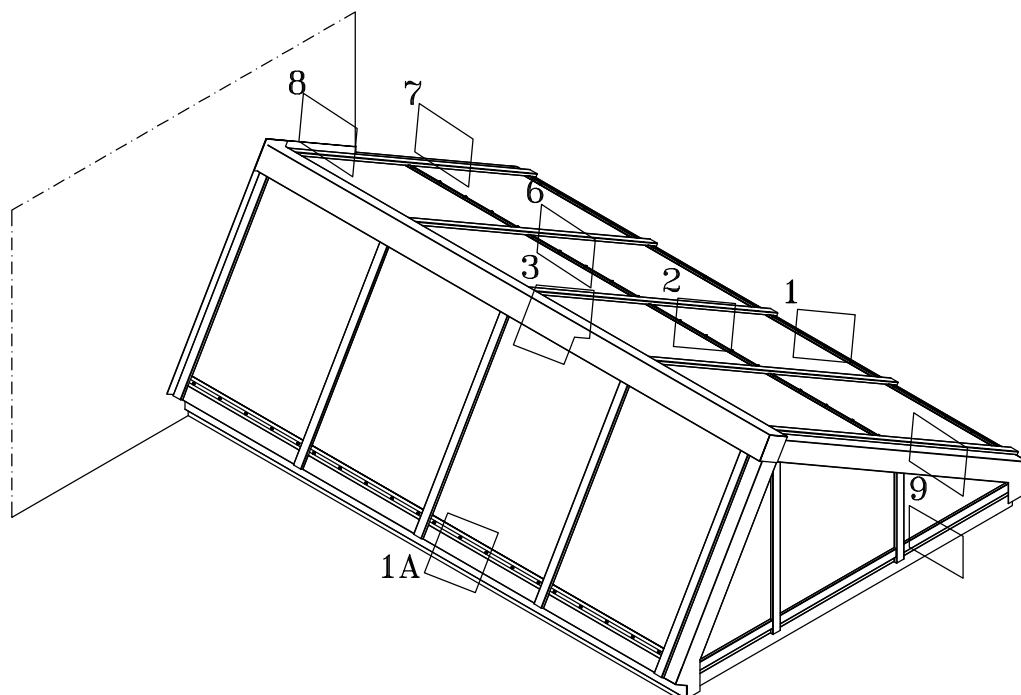

Braat 1844 HI (dubbel glas) sheddak

OVERZICHT

OVERZICHT

Hak4t slimme lichtoplossingen bv
H.o.d.n. Braat 1844
Hooikade 13
NL-2627 AB Delft
T: +31(0)15 251 67 67
E: braat1844@hak4t.com
I: www.braat1844.nl