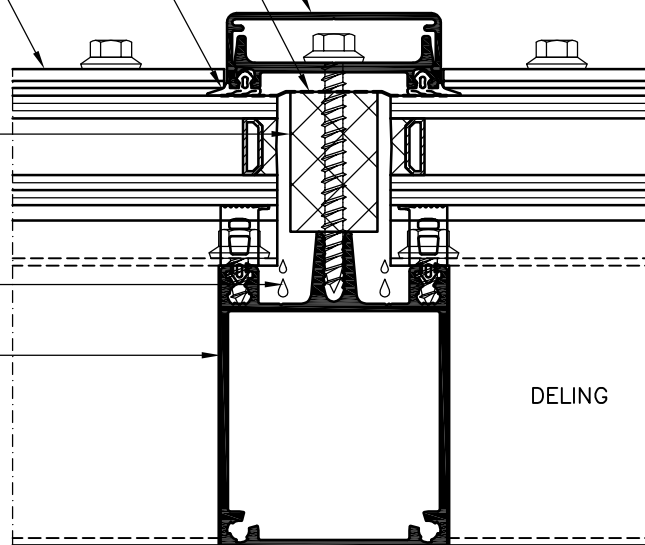

Braat 1844 HI (dubbel glas) sheddak

DOORSNEDE
Schaal 1:2

DETAIL 6

KLIKLIJST

WATERDICHTE FOLIE

EPDM RUBBER

DEKLIJST

XPS ISOLATIE

WATERVOERENDE SPONNING

ROEDE

Hak4t slimme lichtoplossingen bv
H.o.d.n. Braat 1844
Hooikade 13
NL-2627 AB Delft
T: +31(0)15 251 67 67
E: braat1844@hak4t.com
I: www.braat1844.nl