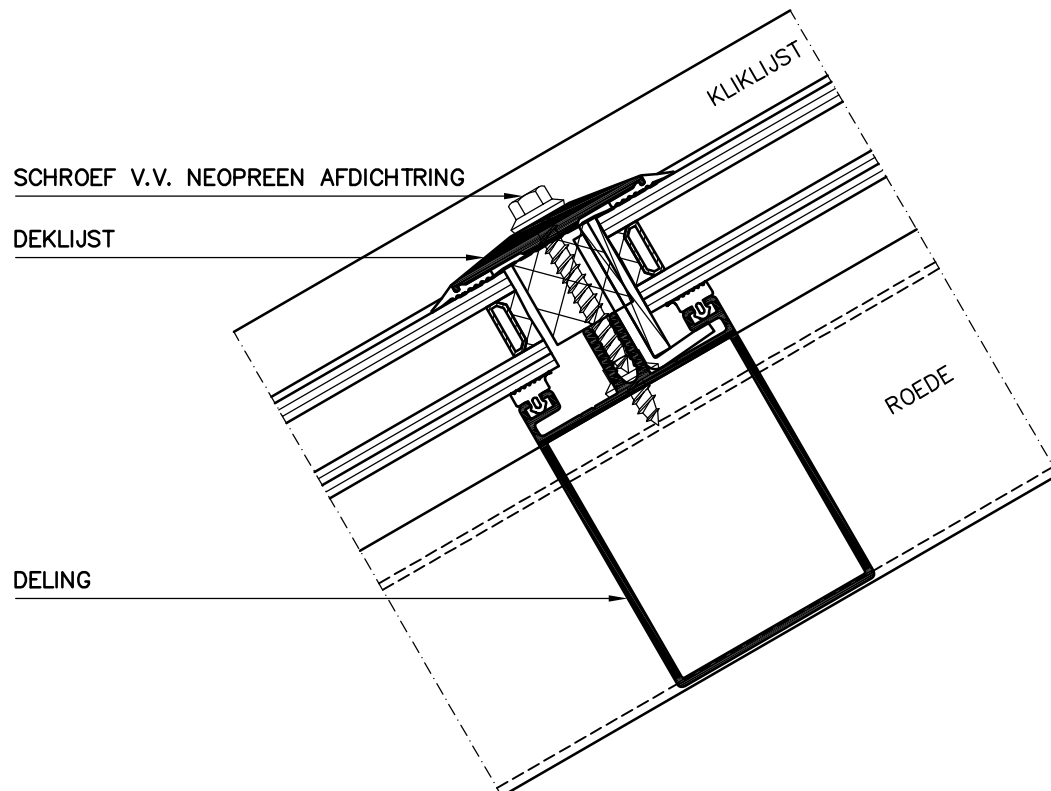

Braat 1844 HI (dubbel glas) sheddak

GLASDELING

Schaal 1:2

DETAIL 2

Hak4t slimme lichtoplossingen bv
H.o.d.n. Braat 1844
Hooikade 13
NL-2627 AB Delft
T: +31(0)15 251 67 67
E: braat1844@hak4t.com
I: www.braat1844.nl