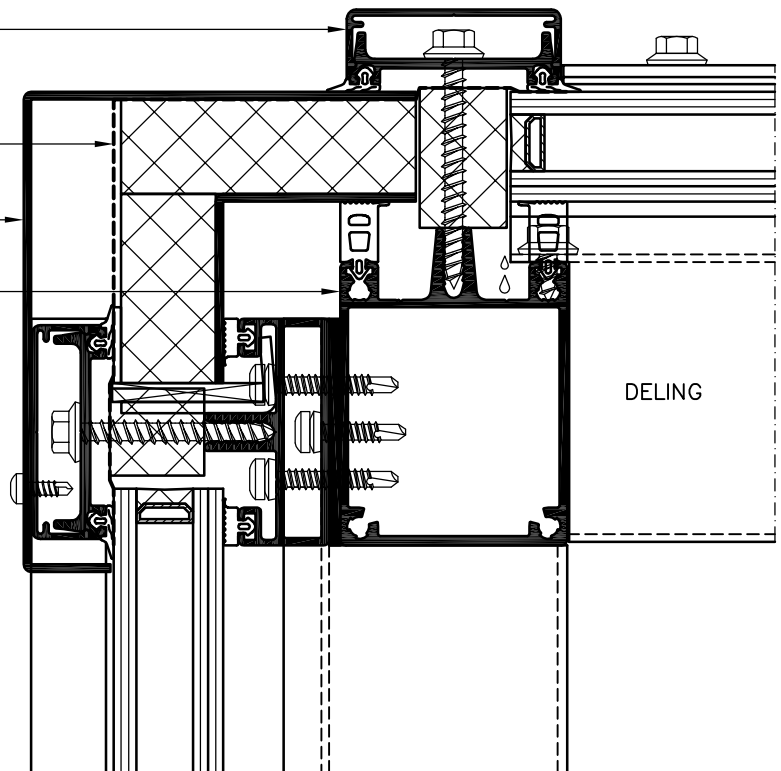

Schaal 1:2

DETAIL 9

KLIKLIJST

WATERDICHTE FOLIE

ALUM. PLAAT 2mm

ROEDE

LUCHTDICHTING

SLABBE