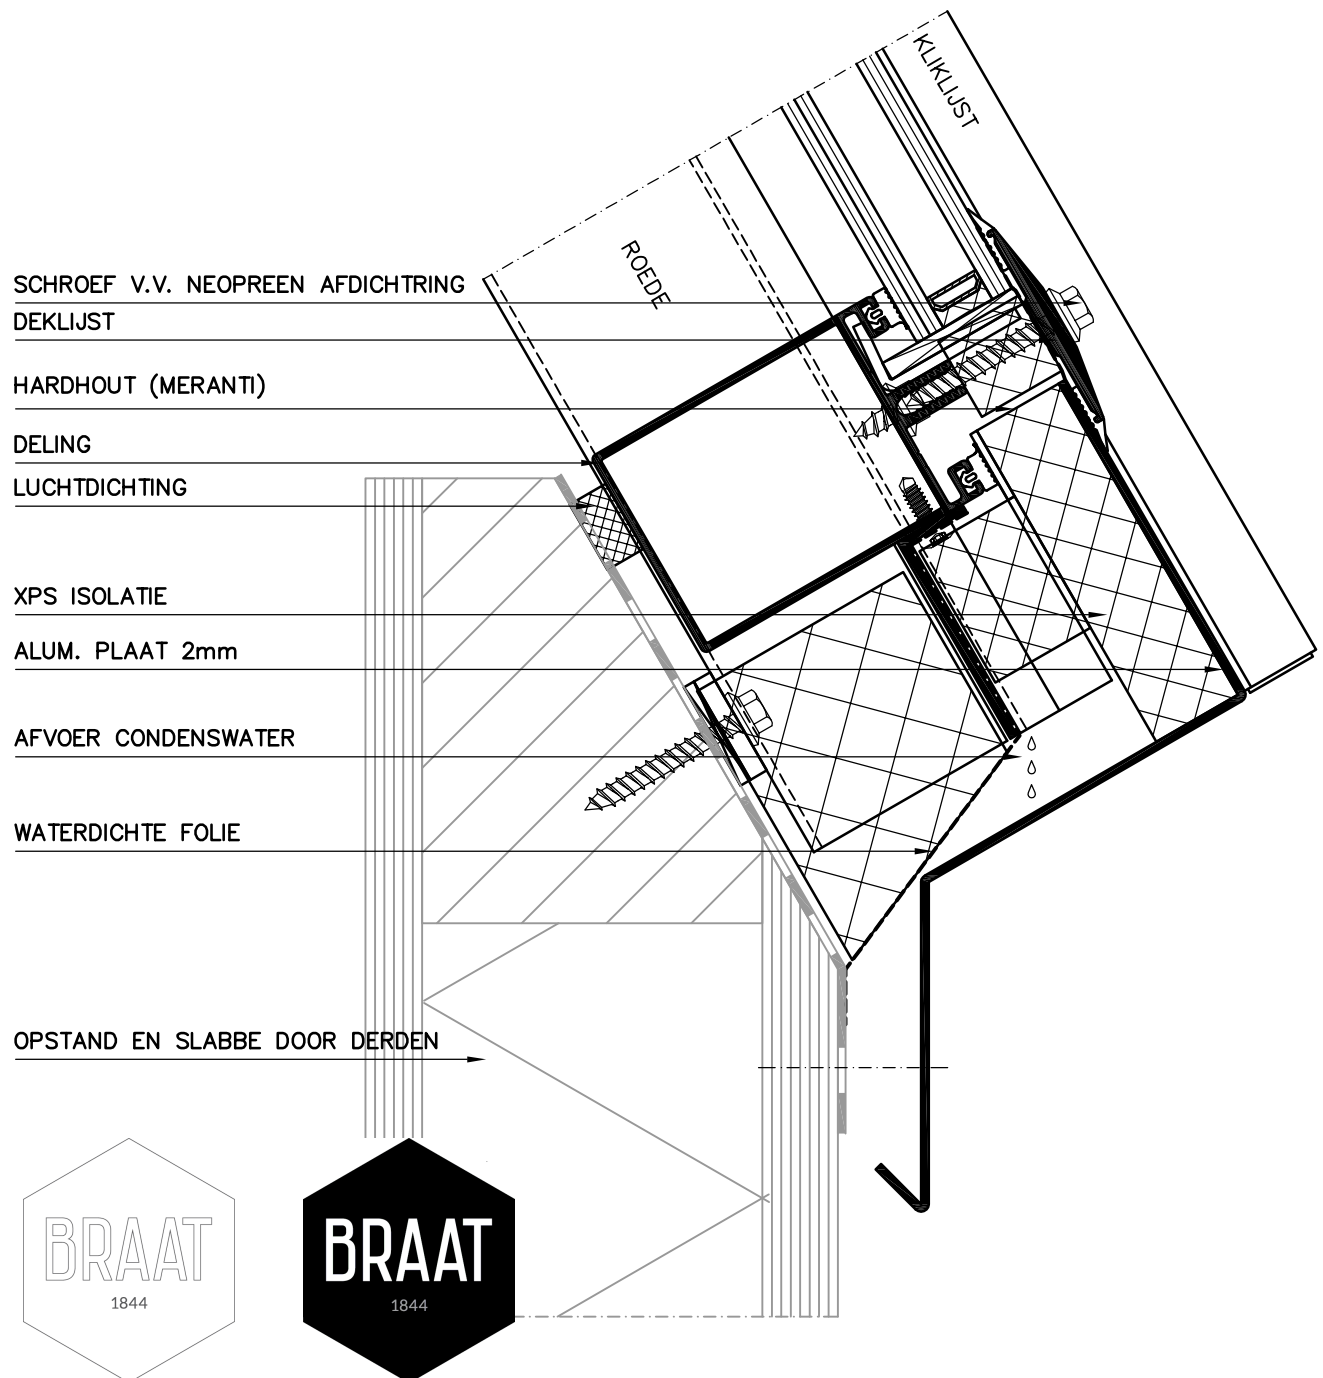

Braat 1844 HI (dubbel glas) sheddak

OPSTANDEDETAIL

Schaal 1:2

DETAIL 1A

Hak4t slimme lichtoplossingen bv
H.o.d.n. Braat 1844
Hooikade 13
NL-2627 AB Delft
T: +31(0)15 251 67 67
E: braat1844@hak4t.com
I: www.braat1844.nl