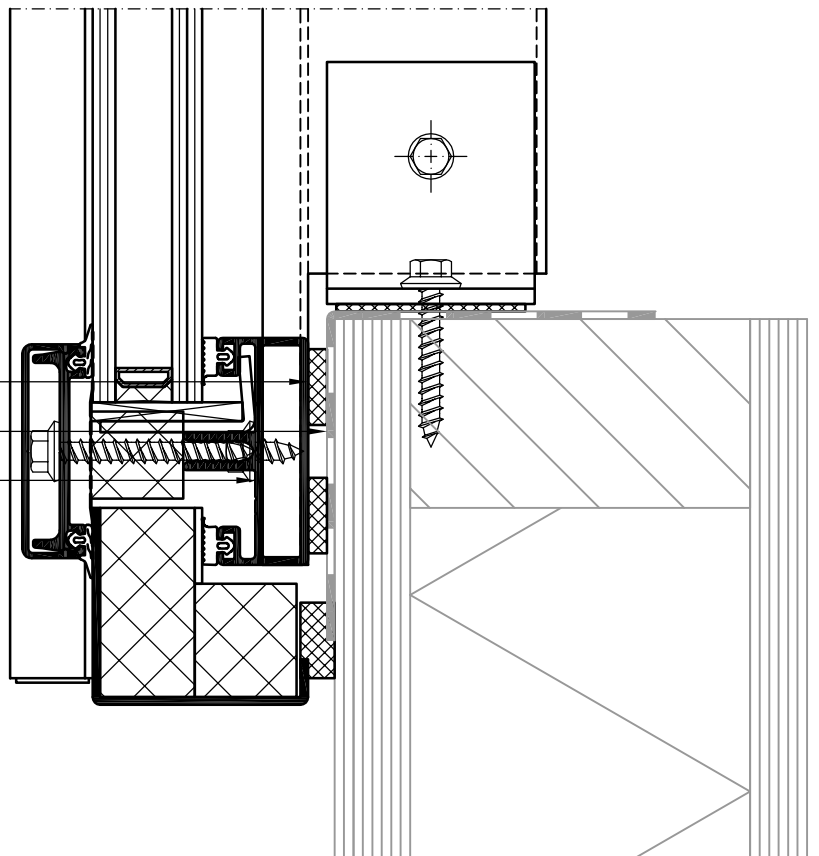

Hak4t slimme lichtoplossingen bv
H.o.d.n. Braat 1844
Hooikade 13
NL-2627 AB Delft
T: +31(0)15 251 67 67
E: braat1844@hak4t.com
I: www.braat1844.nl