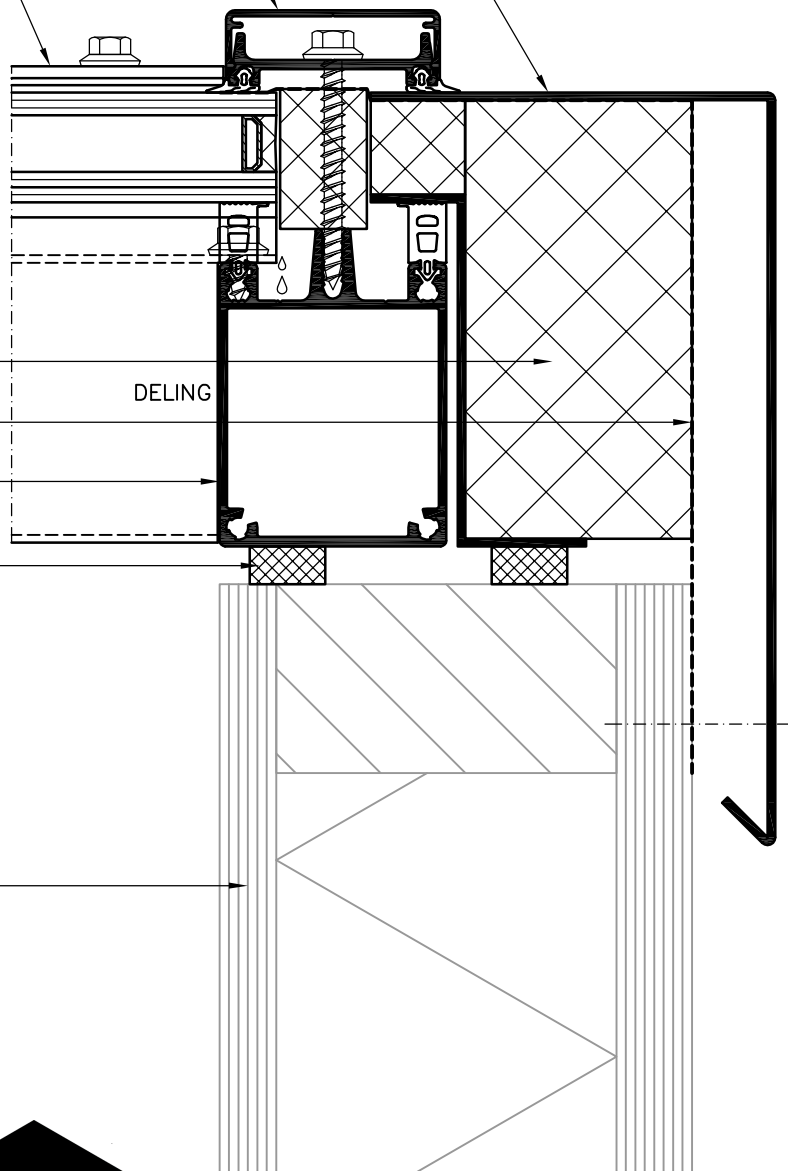

Braat 1844 HI (dubbel glas) sheddak

ZIJDETAIL BOUWKUNDIG KOPSHOT

Schaal 1:2

DETAIL 7

ALUM. PLAAT 2mm

KLIKLIJST

DEKLIJST

ROCKWOOL ISOLATIE

WATERDICHT FOLIE

ROEDE

LUCHTDICHTING

OPSTAND DOOR DERDEN

Hak4t slimme lichtoplossingen bv
H.o.d.n. Braat 1844
Hooikade 13
NL-2627 AB Delft
T: +31(0)15 251 67 67
E: braat1844@hak4t.com
I: www.braat1844.nl