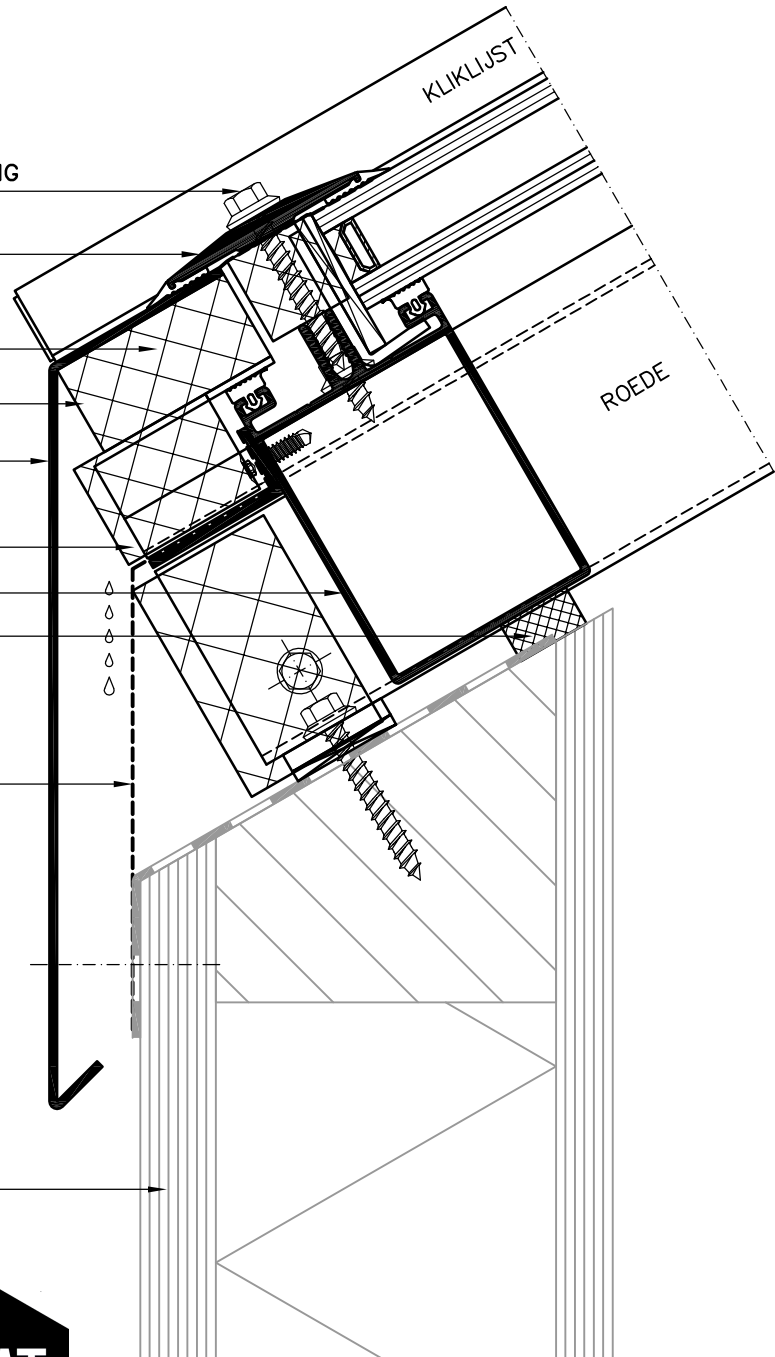

Braat 1844 HI (dubbel glas) sheddak

ONDERDETAIL

Schaal 1:2

DETAIL 1

SCHROEF V.V. NEOPREEN AFDICHTRING

DEKLIJST

HARDHOUT (MERANTI)

PUR ISOLATIE

ALUM. PLAAT 2mm

AFVOER CONDENSATER

DELING

LUCHTDICHTING

WATERDICHTE FOLIE

OPSTAND EN SLABBE DOOR DERDEN

Hak4t slimme lichtoplossingen bv
H.o.d.n. Braat 1844
Hooikade 13
NL-2627 AB Delft
T: +31(0)15 251 67 67
E: braat1844@hak4t.com
I: www.braat1844.nl