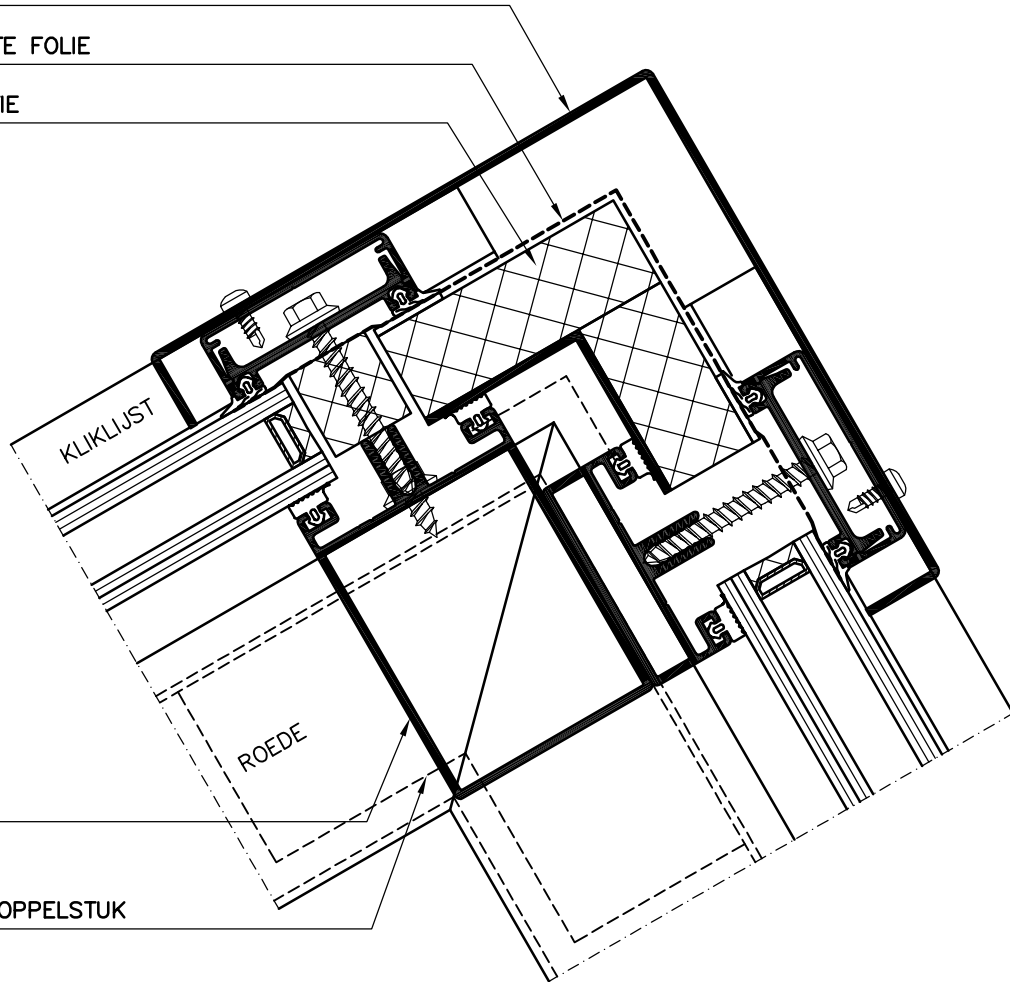

Braat 1844 HI (dubbel glas) sheddak

NOKDETAIL ZADELDAK

Schaal 1:2

DETAIL 3

ALUM. PLAAT 2mm

WATERDICHTE FOLIE

PUR ISOLATIE

DELING

INWENDIG KOPPELSTUK

Hak4t slimme lichtoplossingen bv
H.o.d.n. Braat 1844
Hooikade 13
NL-2627 AB Delft
T: +31(0)15 251 67 67
E: braat1844@hak4t.com
I: www.braat1844.nl