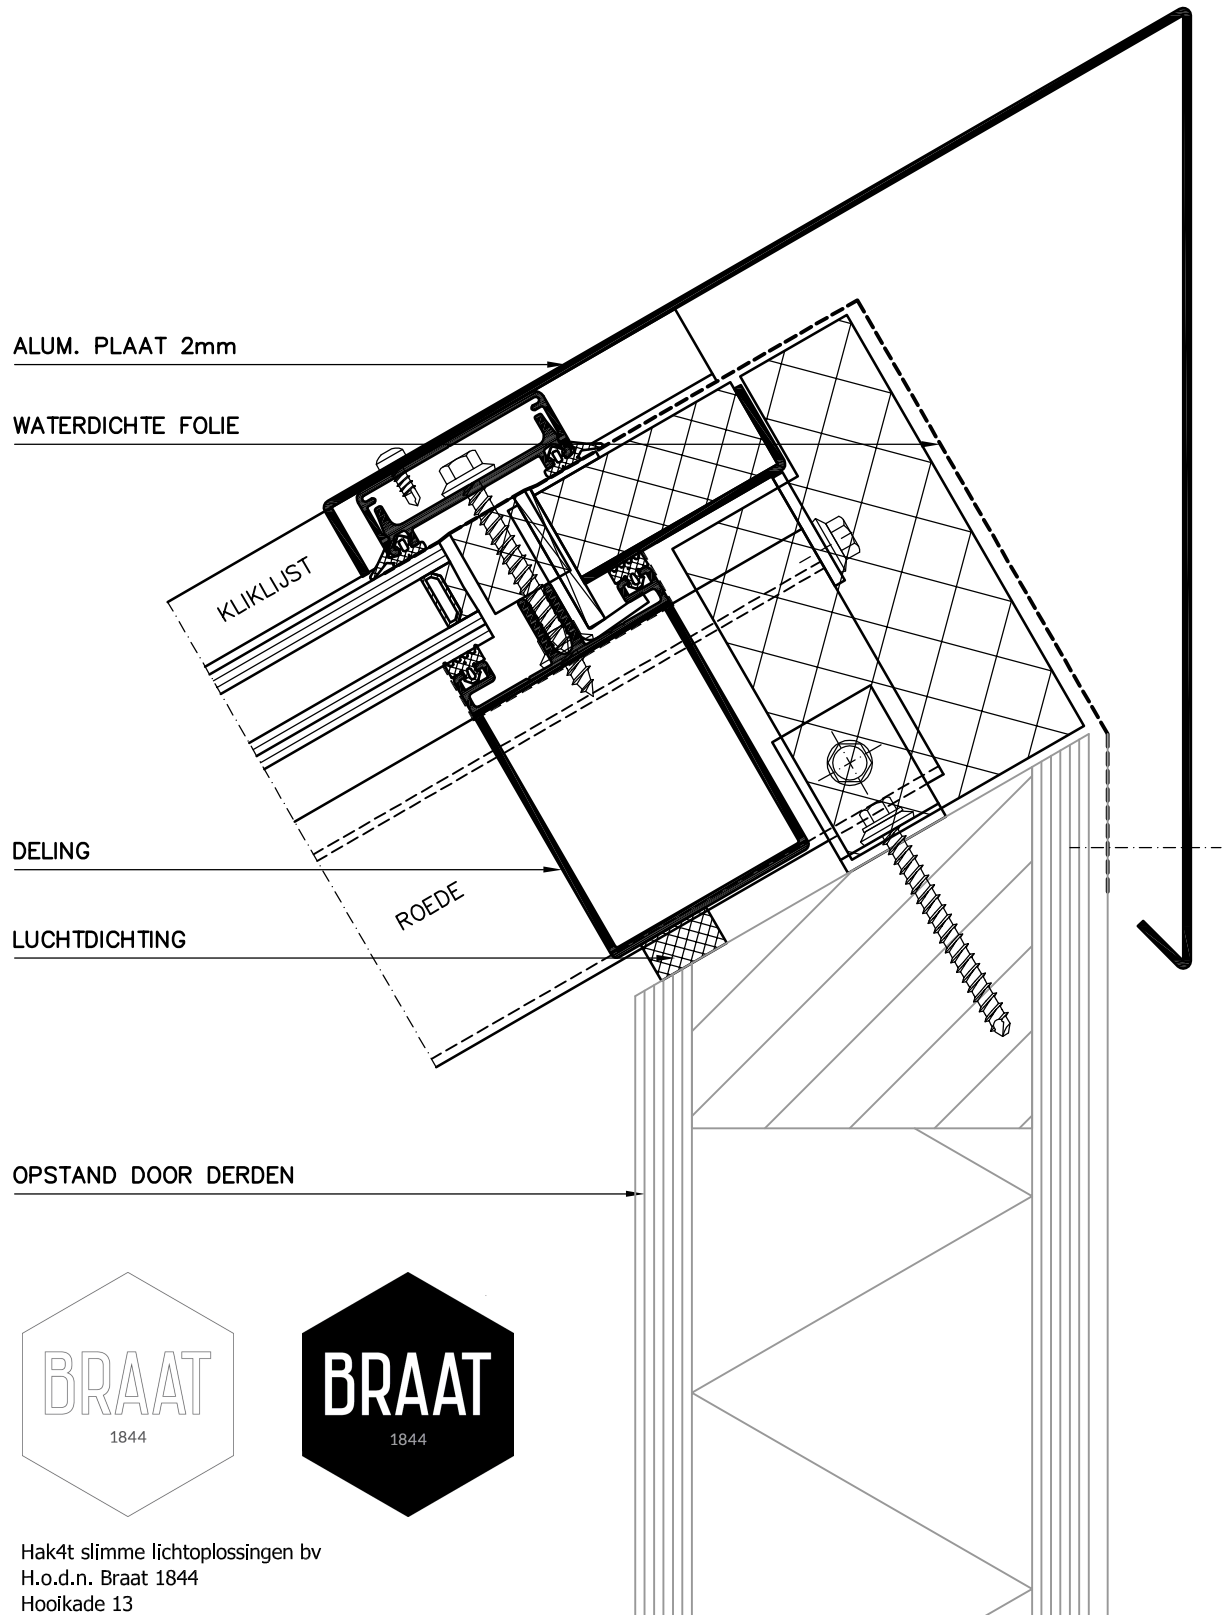

Braat 1844 HI (dubbel glas)

NOKDETAIL LESSENAARSDAK (OPSTAND HOUT)
Schaal 1:2

DETAIL 5

Hak4t slimme lichtoplossingen bv
H.o.d.n. Braat 1844
Hooikade 13
NL-2627 AB Delft
T: +31(0)15 251 67 67
E: braat1844@hak4t.com
I: www.braat1844.nl