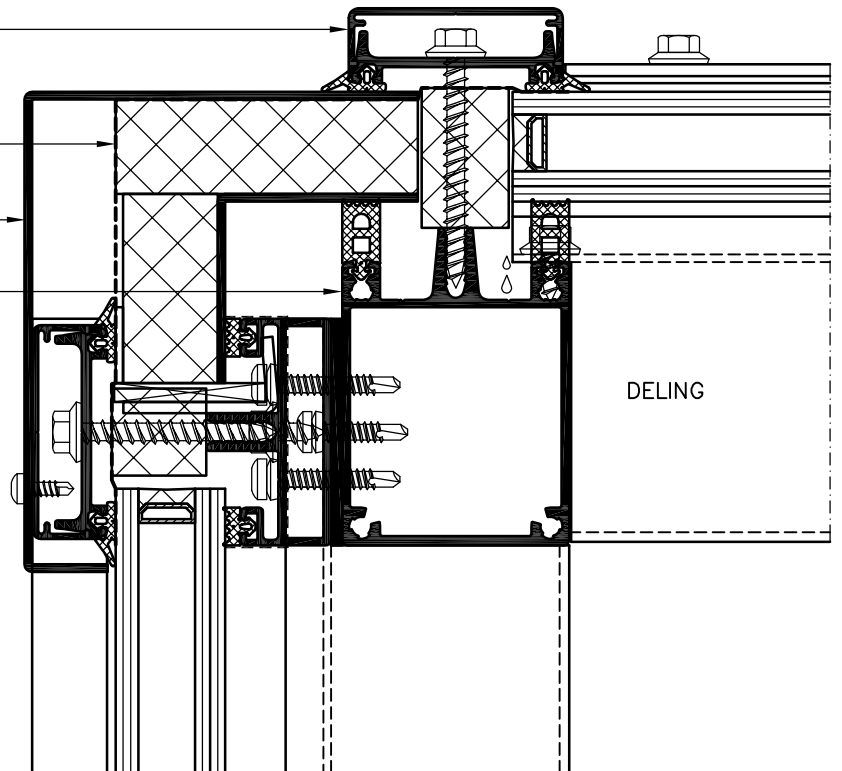

Braat 1844 HI (dubbel glas)

ZIJDETAIL GLAZEN KOPSCHOT (OPSTAND HOUT)
Schaal 1:2

DETAIL 9

KLIKLIJST

WATERDICHTE FOLIE

ALUM. PLAAT 2mm

ROEDE

LUCHTDICHTING

SLABBE

DELING