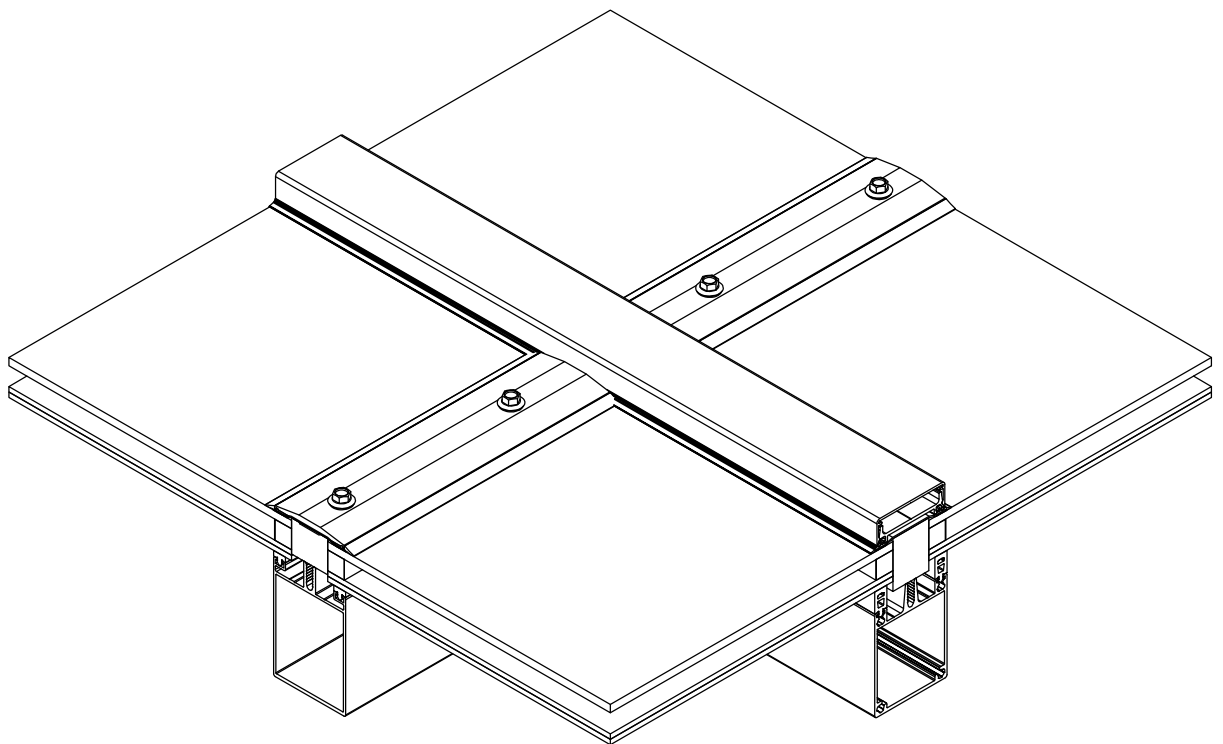

DETAILBOEK

Hak4t slimme lichtoplossingen bv
H.o.d.n. Braat 1844
Hooikade 13
NL-2627 AB Delft
T: +31(0)15 251 67 67
E: braat1844@hak4t.com
I: www.braat1844.nl