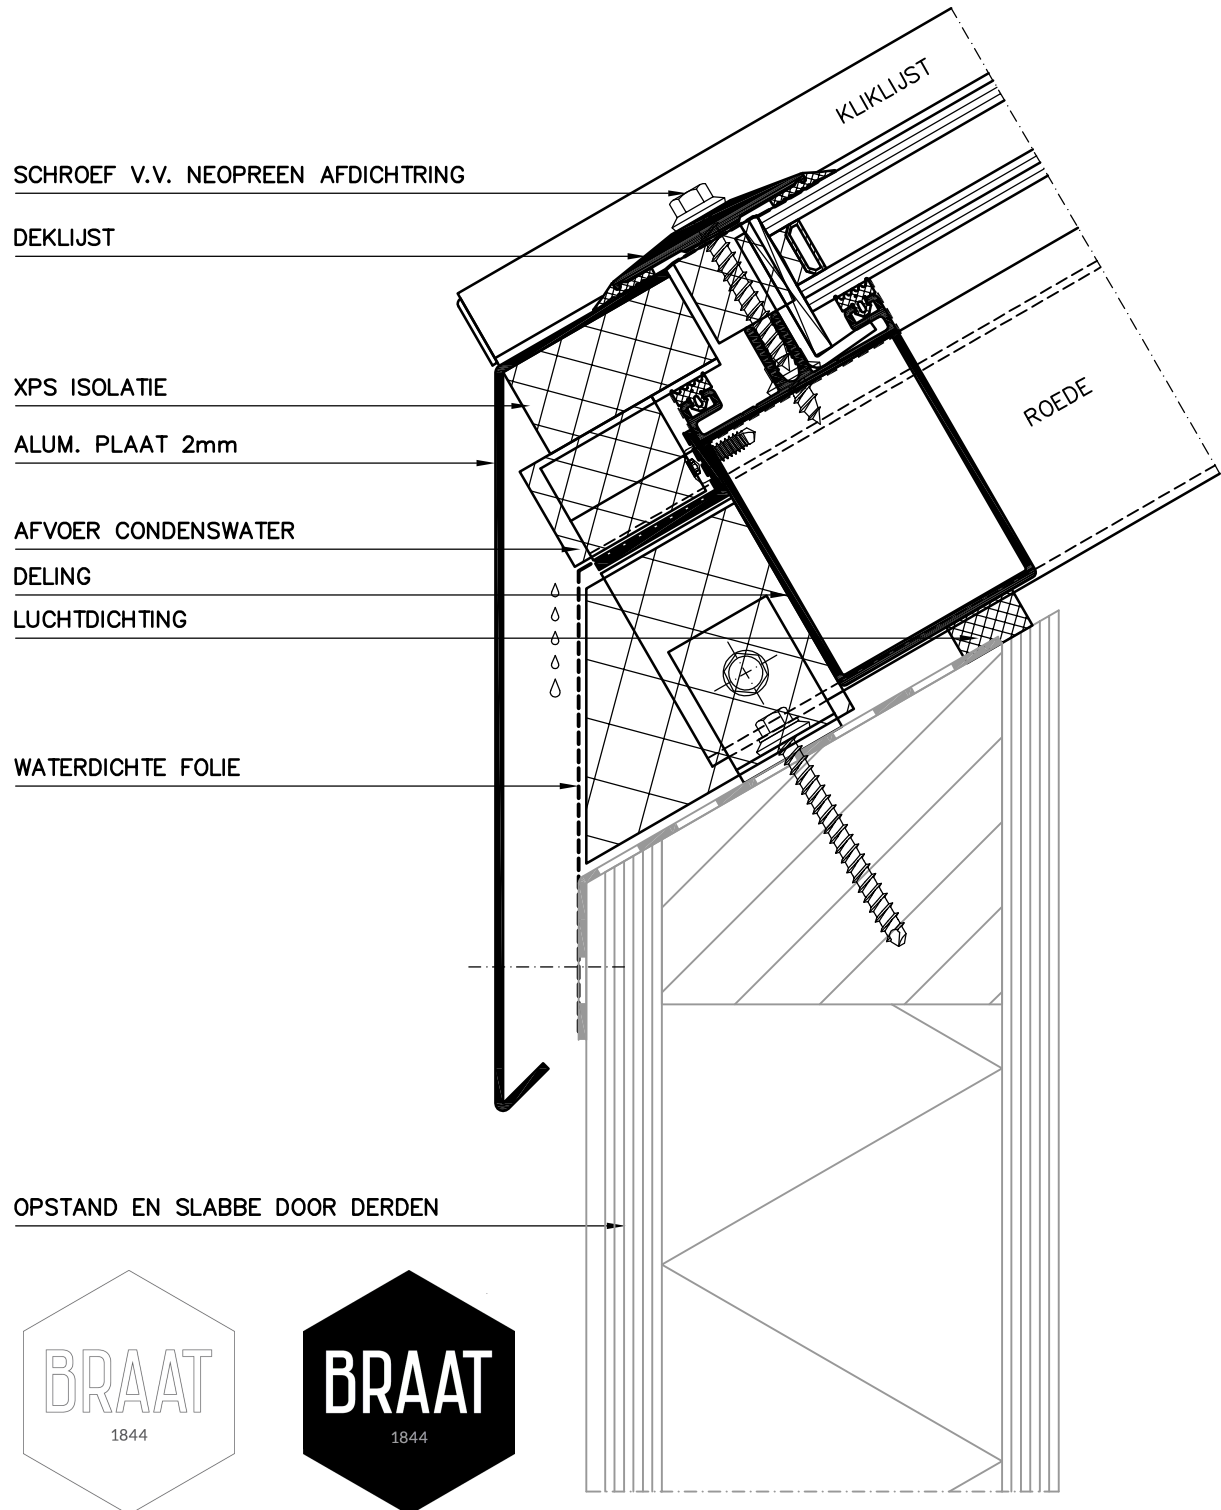

Braat 1844 HI (dubbel glas)

ONDERDETAIL (OPSTAND HOUT)

Schaal 1:2

DETAIL 1

Hak4t slimme lichtoplossingen bv
H.o.d.n. Braat 1844
Hooikade 13
NL-2627 AB Delft
T: +31(0)15 251 67 67
E: braat1844@hak4t.com
I: www.braat1844.nl