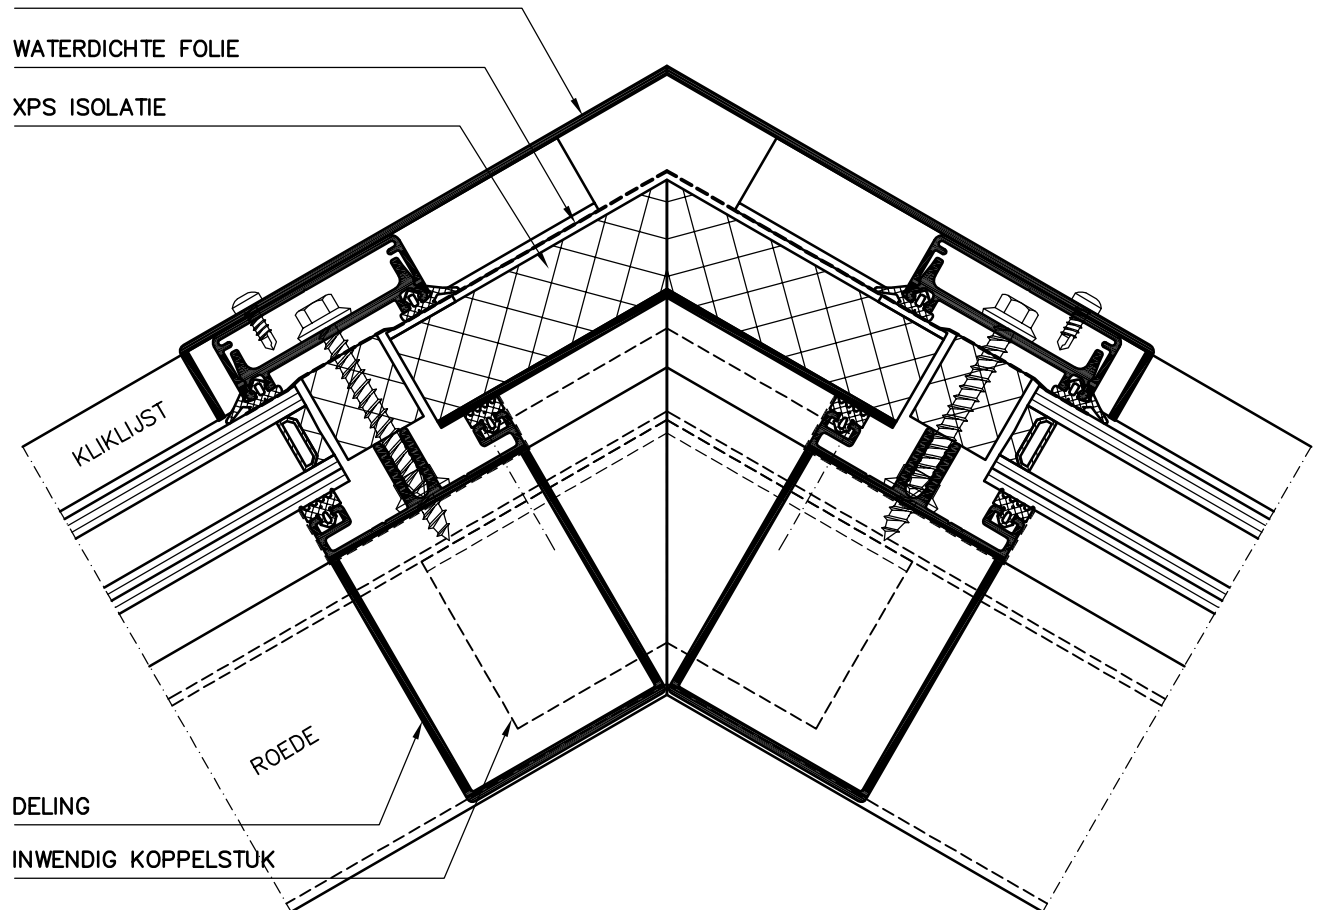

Braat 1844 HI (dubbel glas)

NOKDETAIL ZADELDAK
Schaal 1:2

DETAIL 3

ALUM. PLAAT 2mm

WATERDICHTE FOLIE

XPS ISOLATIE

Hak4t slimme lichtoplossingen bv
H.o.d.n. Braat 1844
Hooikade 13
NL-2627 AB Delft
T: +31(0)15 251 67 67
E: braat1844@hak4t.com
I: www.braat1844.nl