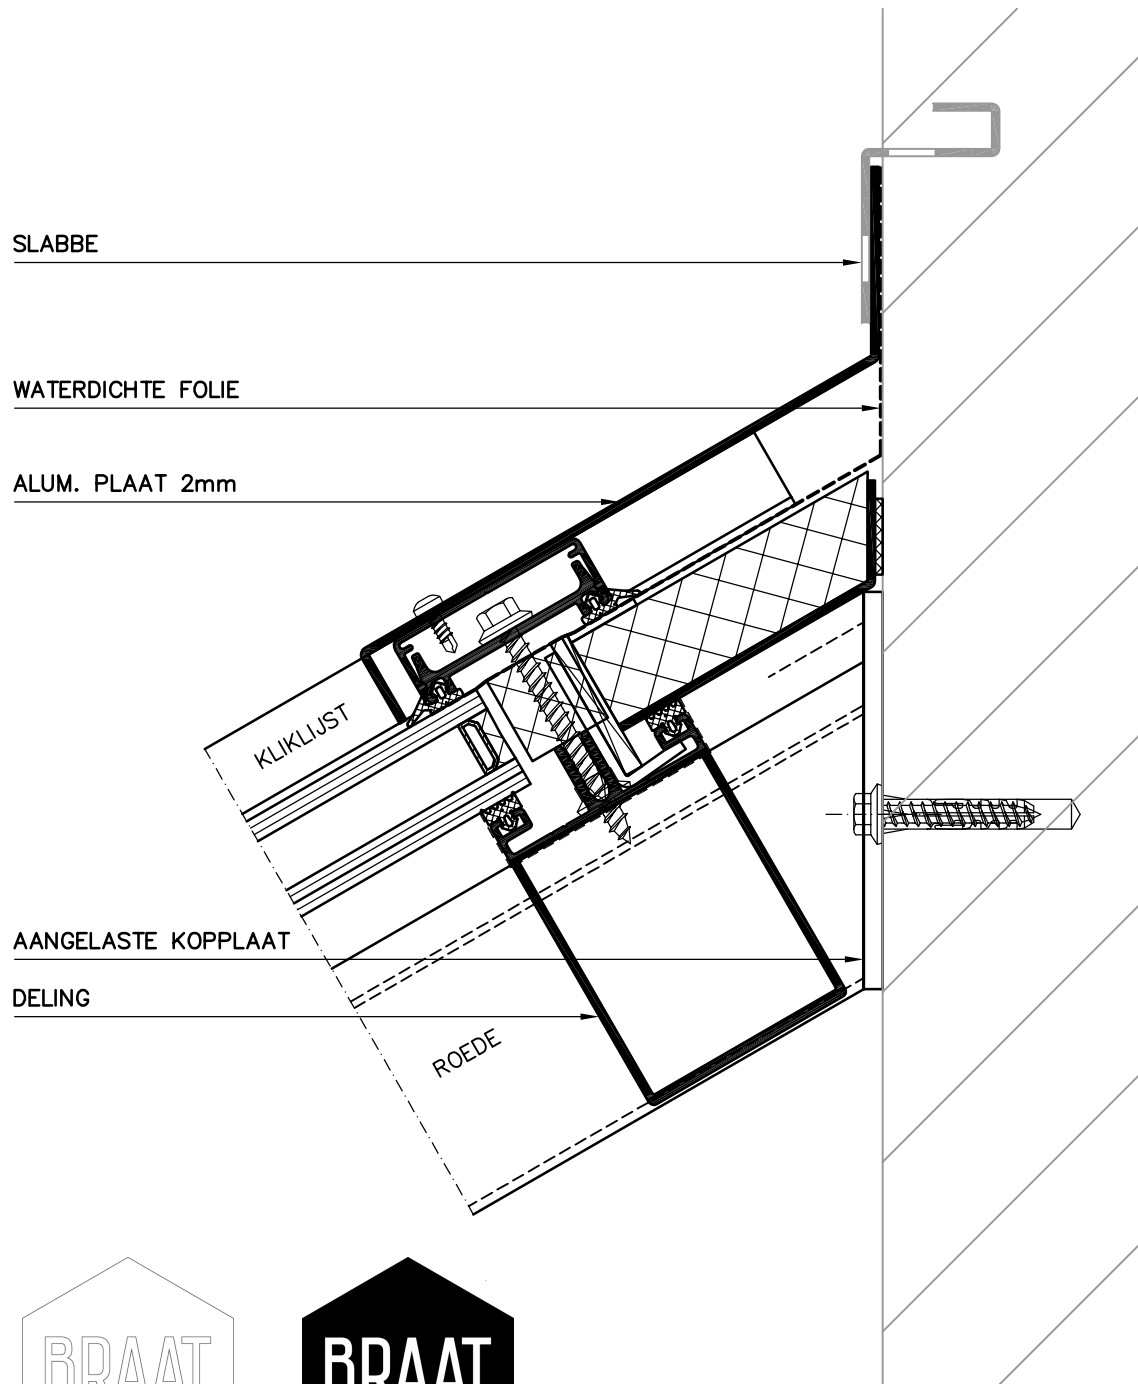

Braat 1844 HI (dubbel glas)

NOKDETAIL LESSENAARSDAK (OPGAAND WERK)
Schaal 1:2

DETAIL 4

Hak4t slimme lichtoplossingen bv
H.o.d.n. Braat 1844
Hooikade 13
NL-2627 AB Delft
T: +31(0)15 251 67 67
E: braat1844@hak4t.com
I: www.braat1844.nl