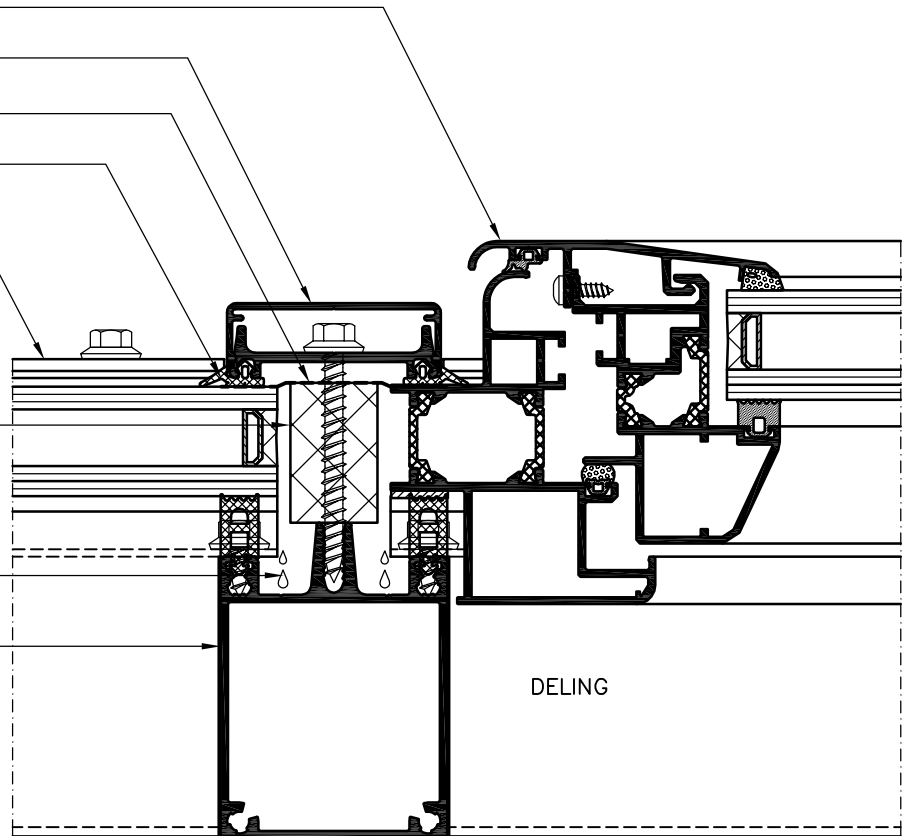

Braat 1844 HI (dubbel glas)

DOORSNEDE + VENTILATIERAAM

Schaal 1:2

DETAIL 10

VENTILATIERAAM

KLIKIJST

WATERDICHTE FOLIE

EPDM RUBBER

DEKLIJST

XPS ISOLATIE

WATEROERENDE SPONNING

ROEDE

Hak4t slimme lichtoplossingen bv
H.o.d.n. Braat 1844
Hooikade 13
NL-2627 AB Delft
T: +31(0)15 251 67 67
E: braat1844@hak4t.com
I: www.braat1844.nl