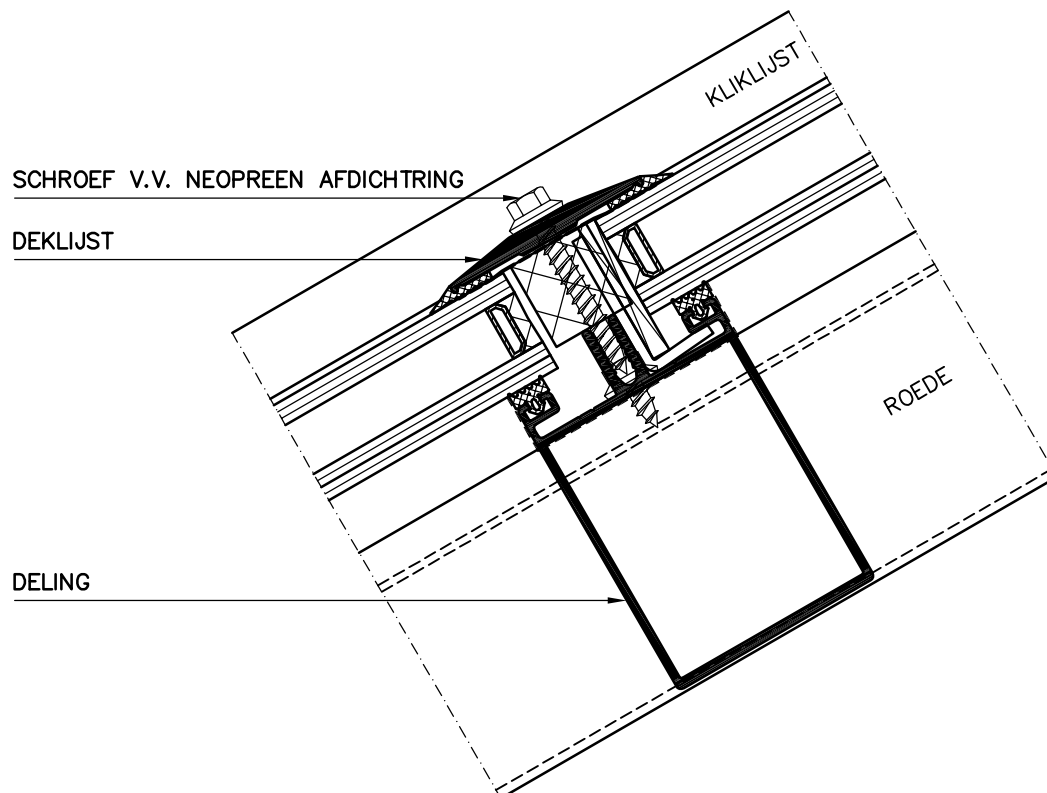

Braat 1844 HI (dubbel glas)

GLASDELING
Schaal 1:2

DETAIL 2

Hak4t slimme lichtoplossingen bv
H.o.d.n. Braat 1844
Hooikade 13
NL-2627 AB Delft
T: +31(0)15 251 67 67
E: braat1844@hak4t.com
I: www.braat1844.nl