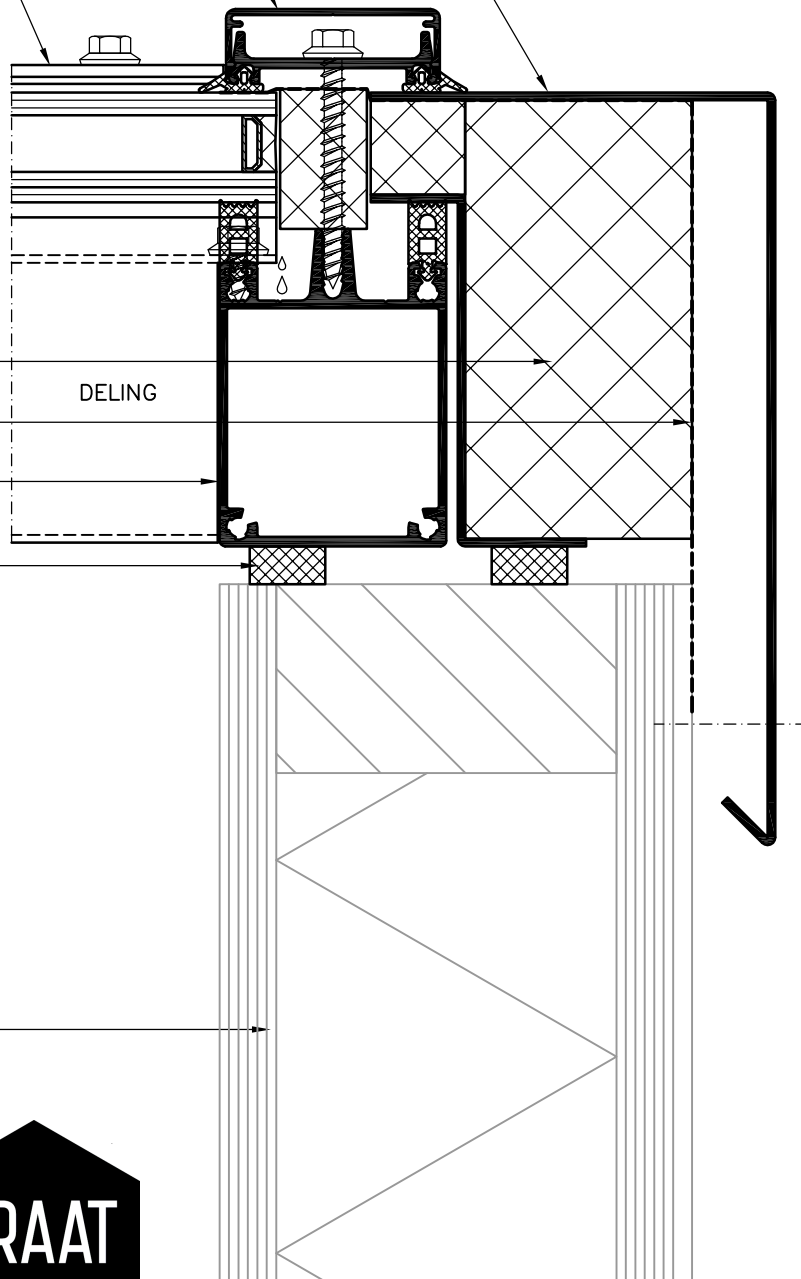

## DETAIL 7

ALUM. PLAAT 2mm

KLIKLIJST

DEKLIJST

ROCKWOOL ISOLATIE

WATERDICHTTE FOLIE

ROEDE

LUCHTDICHTING