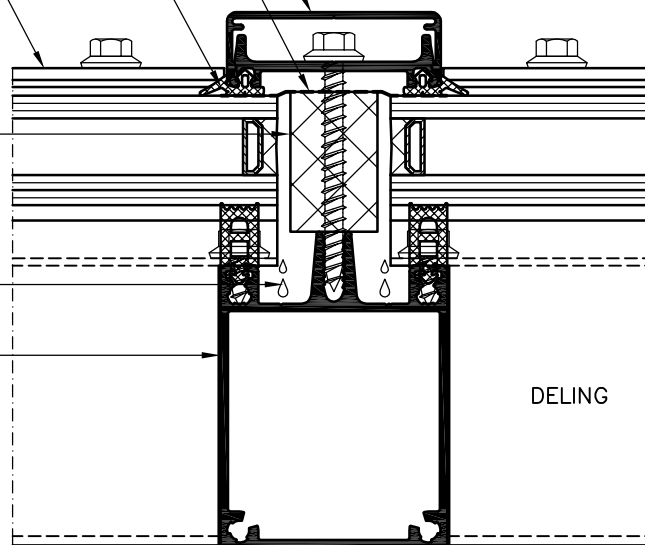

Braat 1844 HI (dubbel glas)

DOORSNEDE
Schaal 1:2

DETAIL 6

KLIKLIJST

WATERDICHTE FOLIE

EPDM RUBBER

DEKLIJST

XPS ISOLATIE

WATEROERENDE SPONNING

ROEDE

Hak4t slimme lichtoplossingen bv
H.o.d.n. Braat 1844
Hooikade 13
NL-2627 AB Delft
T: +31(0)15 251 67 67
E: braat1844@hak4t.com
I: www.braat1844.nl