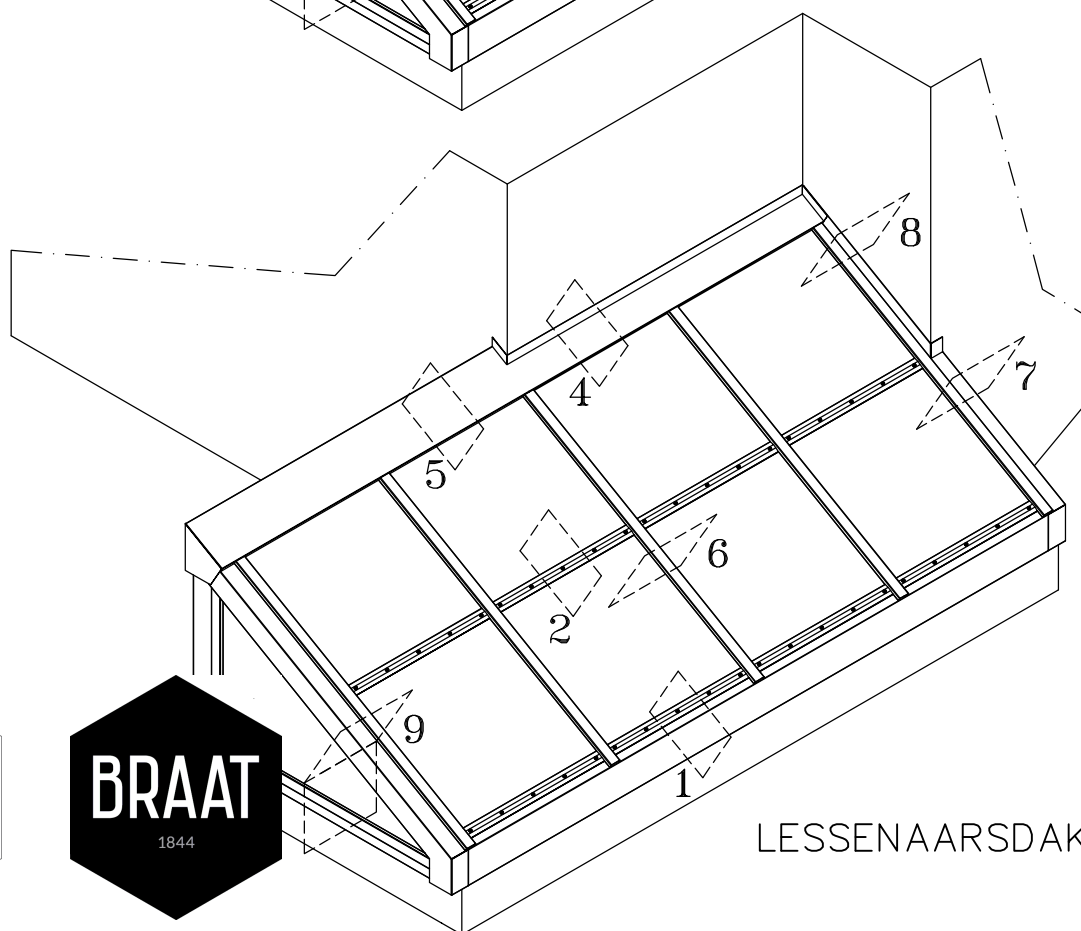

LESSENAARSDAK