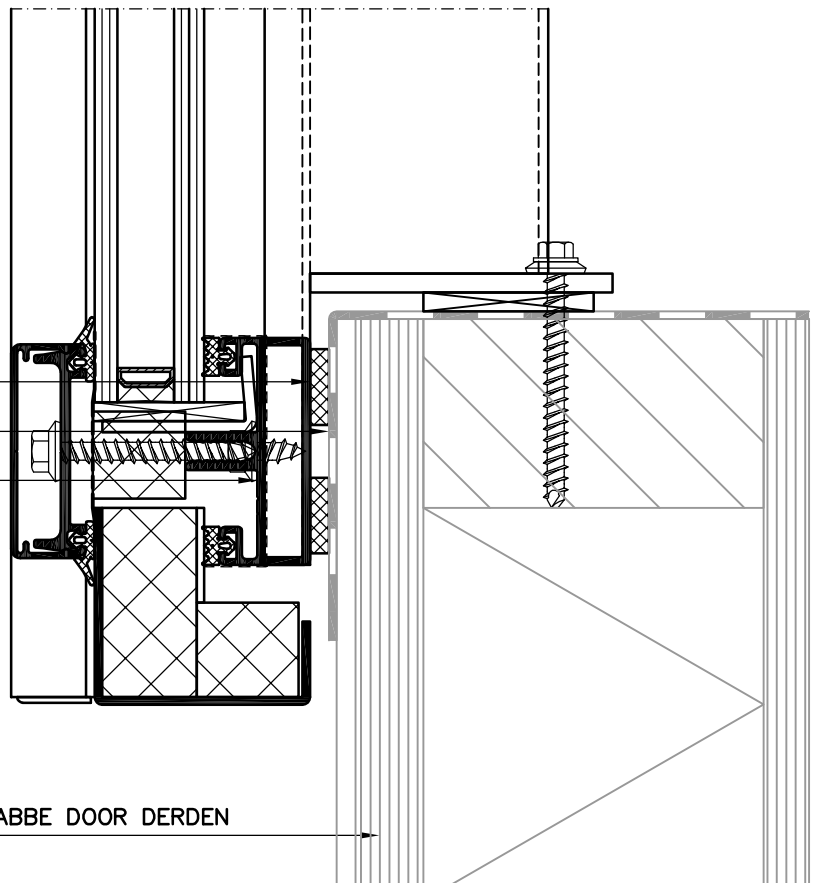

## DETAIL 9

KLIKLIJST

WATERDICHTE FOLIE

ALUM. PLAAT 2mm

ROEDE

LUCHTDICHTING

SLABBE

DELING