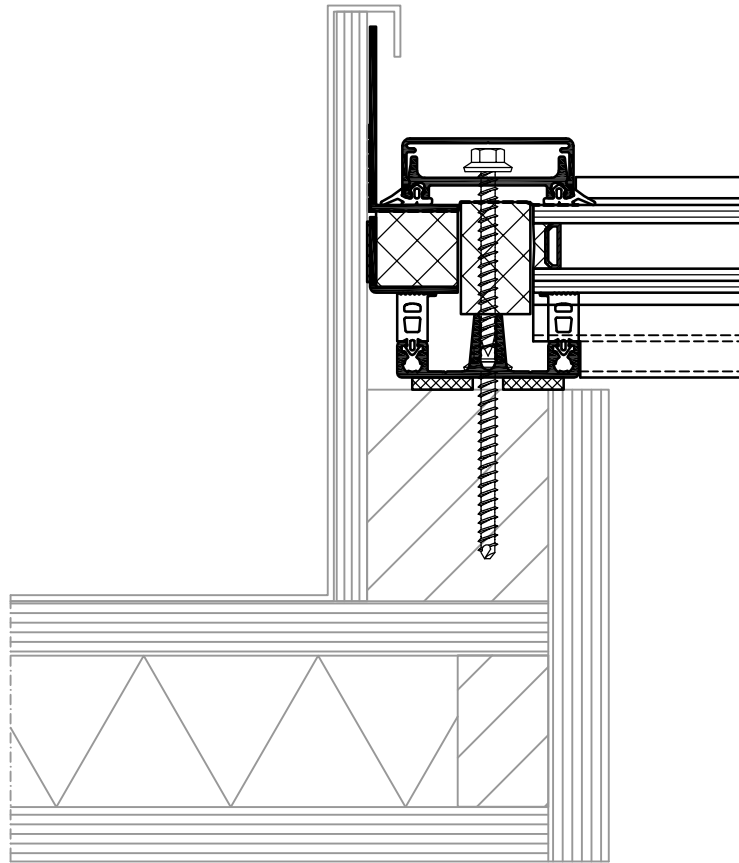

BOVENDETAIL

Schaal 1:2,5

2

Hak4t slimme lichtoplossingen bv
H.o.d.n. Braat 1844
Hooikade 13
NL-2627 AB Delft
T: +31(0)15 251 67 67
E: braat1844@hak4t.com
I: www.braat1844.nl

Braat 1844 ST (isolatie glas) in pannendak

ZIJDETAIL
Schaal 1: 2,5

3

Hak4t slimme lichtoplossingen bv
H.o.d.n. Braat 1844
Hooikade 13
NL-2627 AB Delft
T: +31(0)15 251 67 67
E: braat1844@hak4t.com
I: www.braat1844.nl

Braat 1844 ST (isolatie glas) in pannendak