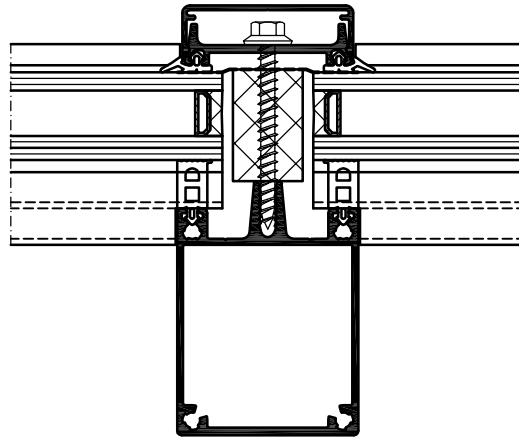

ZIJDETAIL
Schaal 1: 2,5

3

Hak4t slimme lichtoplossingen bv
H.o.d.n. Braat 1844
Hooikade 13
NL-2627 AB Delft
T: +31(0)15 251 67 67
E: braat1844@hak4t.com
I: www.braat1844.nl

Braat 1844 ST (isolatie glas) in pannendak

DOORSNEDE
Schaal 1:2,5

4

Hak4t slimme lichtoplossingen bv
H.o.d.n. Braat 1844
Hooikade 13
NL-2627 AB Delft
T: +31(0)15 251 67 67
E: braat1844@hak4t.com
I: www.braat1844.nl