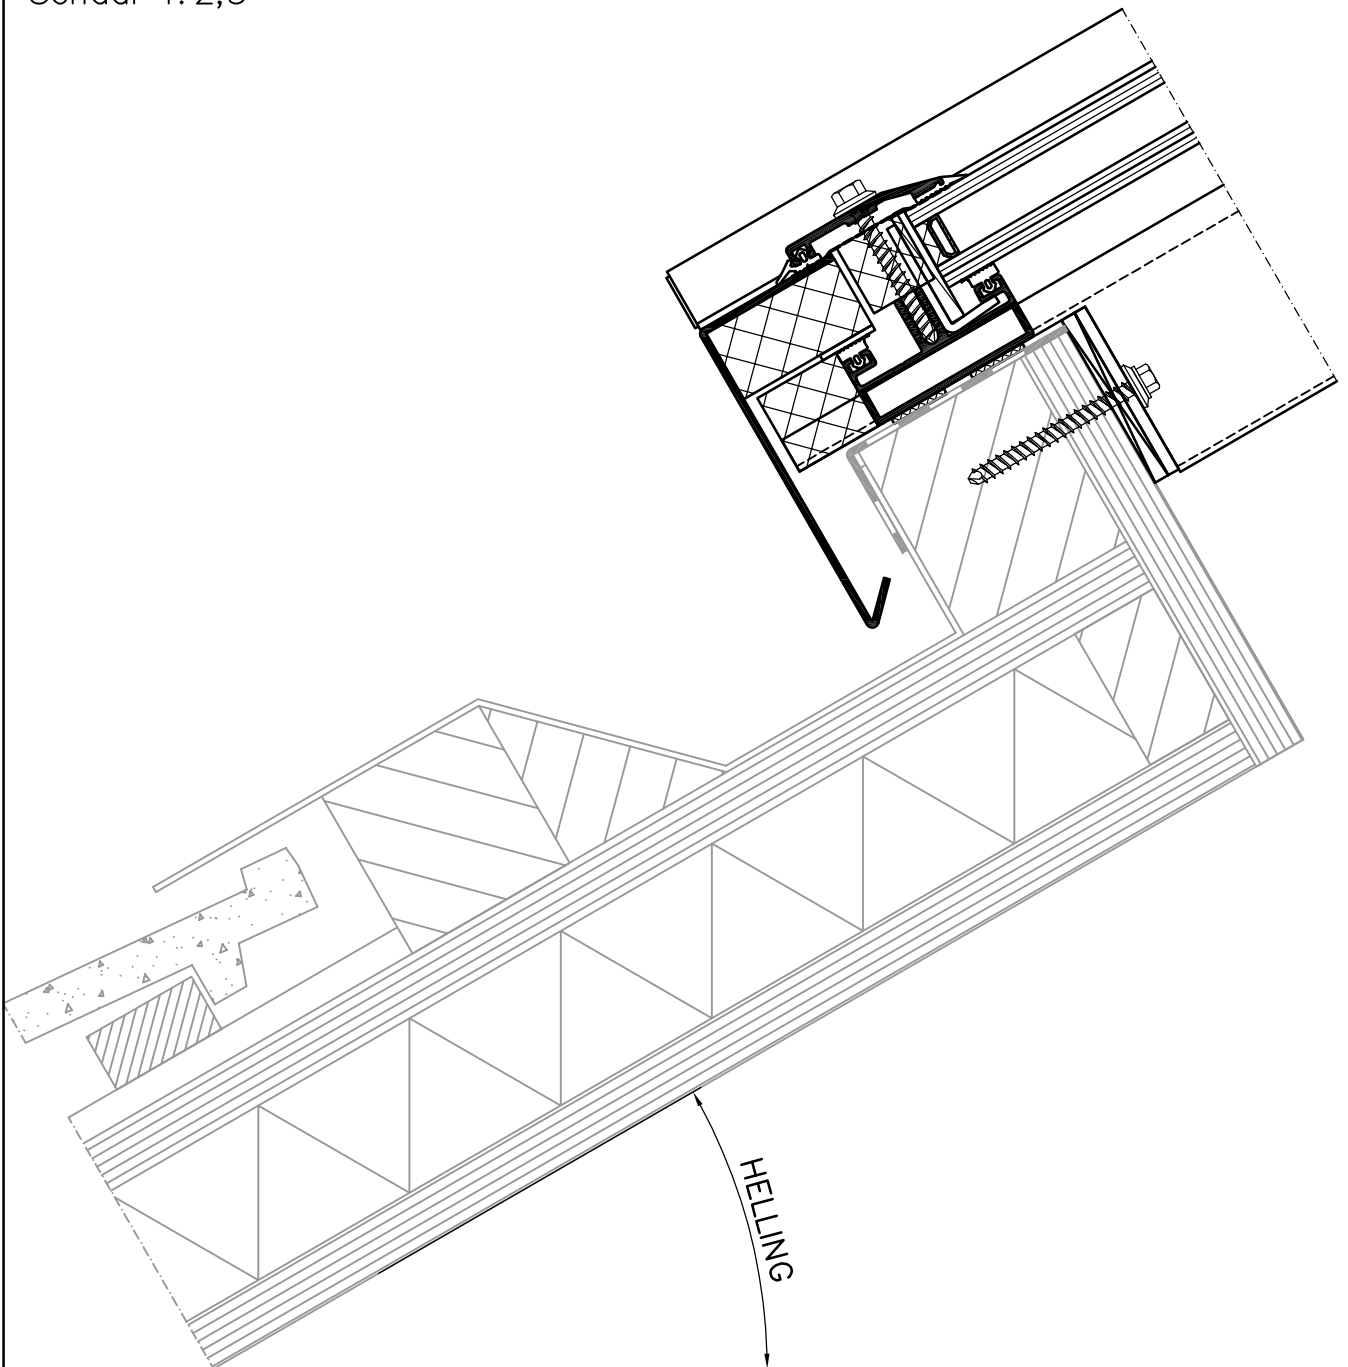

ONDERDETAIL

Schaal 1:2,5

1

Hak4t slimme lichtoplossingen bv
H.o.d.n. Braat 1844
Hooikade 13
NL-2627 AB Delft
T: +31(0)15 251 67 67
E: braat1844@hak4t.com
I: www.braat1844.nl

Braat 1844 ST (isolatie glas) in pannendak