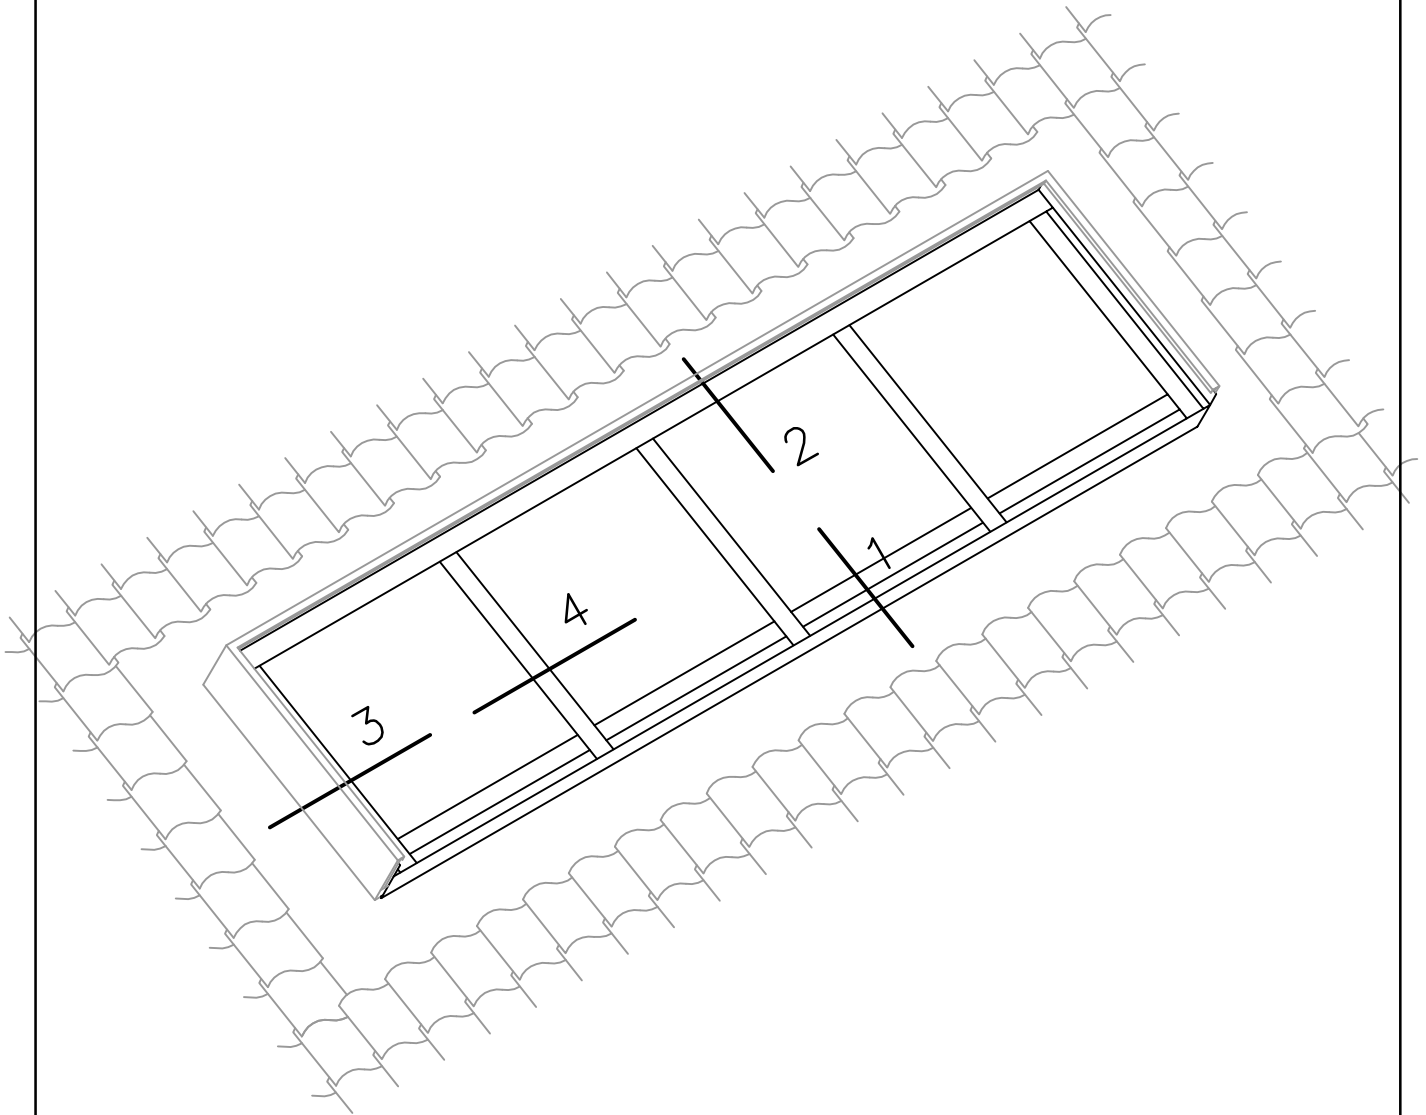

Braat 1844 ST (isolatie glas) in pannendak

KAFT

Hak4t slimme lichtoplossingen bv
H.o.d.n. Braat 1844
Hooikade 13
NL-2627 AB Delft
T: +31(0)15 251 67 67
E: braat1844@hak4t.com
I: www.braat1844.nl