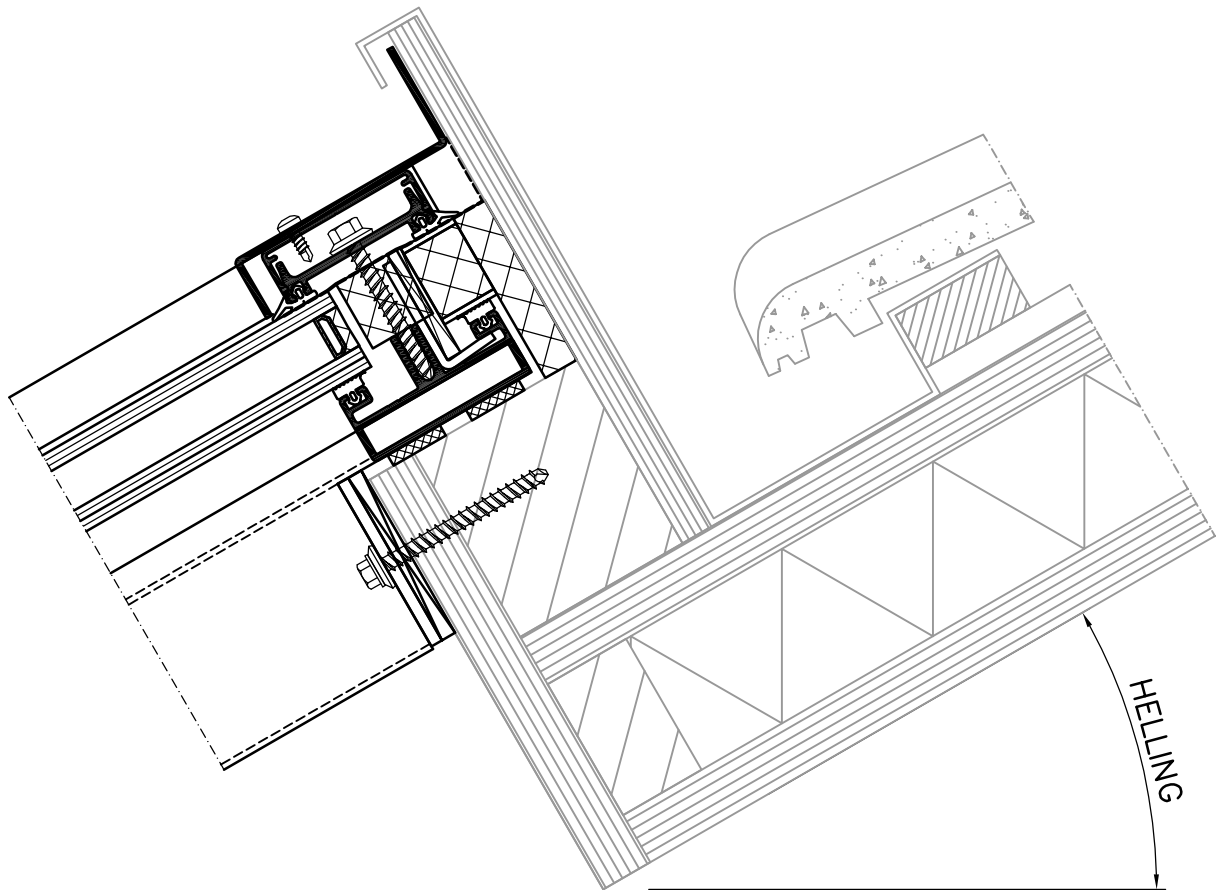

ONDERDETAIL

Schaal 1:2,5

1

Hak4t slimme lichtoplossingen bv
H.o.d.n. Braat 1844
Hooikade 13
NL-2627 AB Delft
T: +31(0)15 251 67 67
E: braat1844@hak4t.com
I: www.braat1844.nl

Braat 1844 ST (isolatie glas) in pannendak

BOVENDETAIL

Schaal 1:2,5

2

Hak4t slimme lichtoplossingen bv
H.o.d.n. Braat 1844
Hooikade 13
NL-2627 AB Delft
T: +31(0)15 251 67 67
E: braat1844@hak4t.com
I: www.braat1844.nl

Braat 1844 ST (isolatie glas) in pannendak