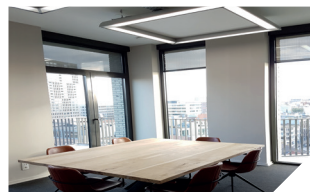

TOEPASSINGEN

Uw voordelen op een rij:

- Verhoogt productiviteit
- Aantrekkelijke terugverdientijd (ROI)
- Energiezuinig kostenbesparend
- Optimale afstemming van dag- en kunstlicht
- Verhoogt welzijn van mensen
- Verlengt de dag
- Geen lichtvervuiling!
- Onderhoudsarm
- 7 jaar garantie/70.000 uur

Contactgegevens

BEZOEKADRES:
Hakvoort kunstlicht
Galileïstraat 5
7701 SK DEDEMSVAART

T: +31 (0)523 61 69 65
E: hakvoortkunstlicht@hak4t.com
I: www.hakvoortkunstlicht.nl

LM 79 LM 80

IP65
(OPTIONAL)