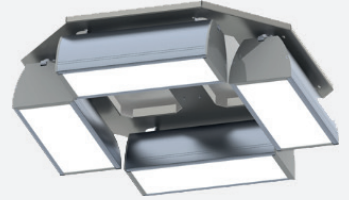

Kantoor

Ons programma bestaat uit standaard modellen en maatwerk waarmee u altijd een functioneel lichtstelsel creëert. Al onze lichtsystemen zijn intelligent te maken met bewegingsmelders, daglichtcompensatie, integratie met gebouwautomatisering, energiemonitoring, noodverlichting, infraroodverwarming, geur en muziek.

	LIJN	TEGEL	PANEEL
Technology	LED ILLUMISOUND	LED ILLUMISOUND	LED ILLUMISOUND
Vermogen (W)	22-150	45-320	25/42
Efficiency (lm/W)	130/165	130/165	125/165
Kleur temp. (K)	4000*	4000*	4000*
Levensduur (uur)	70.000	70.000	70.000
Afmeting (lxbxh)	300x137x97	□ 600x600x200	□ 595x595
	600x137x97	□ 1800x1800x97	□ 1195x295
	900x137x97	□ 2400x2400x97	
	1200x137x97		
	1500x137x97		
Aansturing	Statisch	Statisch	Statisch
	Dynamisch	Dynamisch	Dynamisch
IP Klasse	20**	20**	20**
Opties	0-10V/DALI/WIRELESS	0-10V/DALI/WIRELESS	0-10V/DALI/WIRELESS

* Standaard 4000K, 3000K of 5000K mogelijk

** Standaard IP uitvoering, anders mogelijk